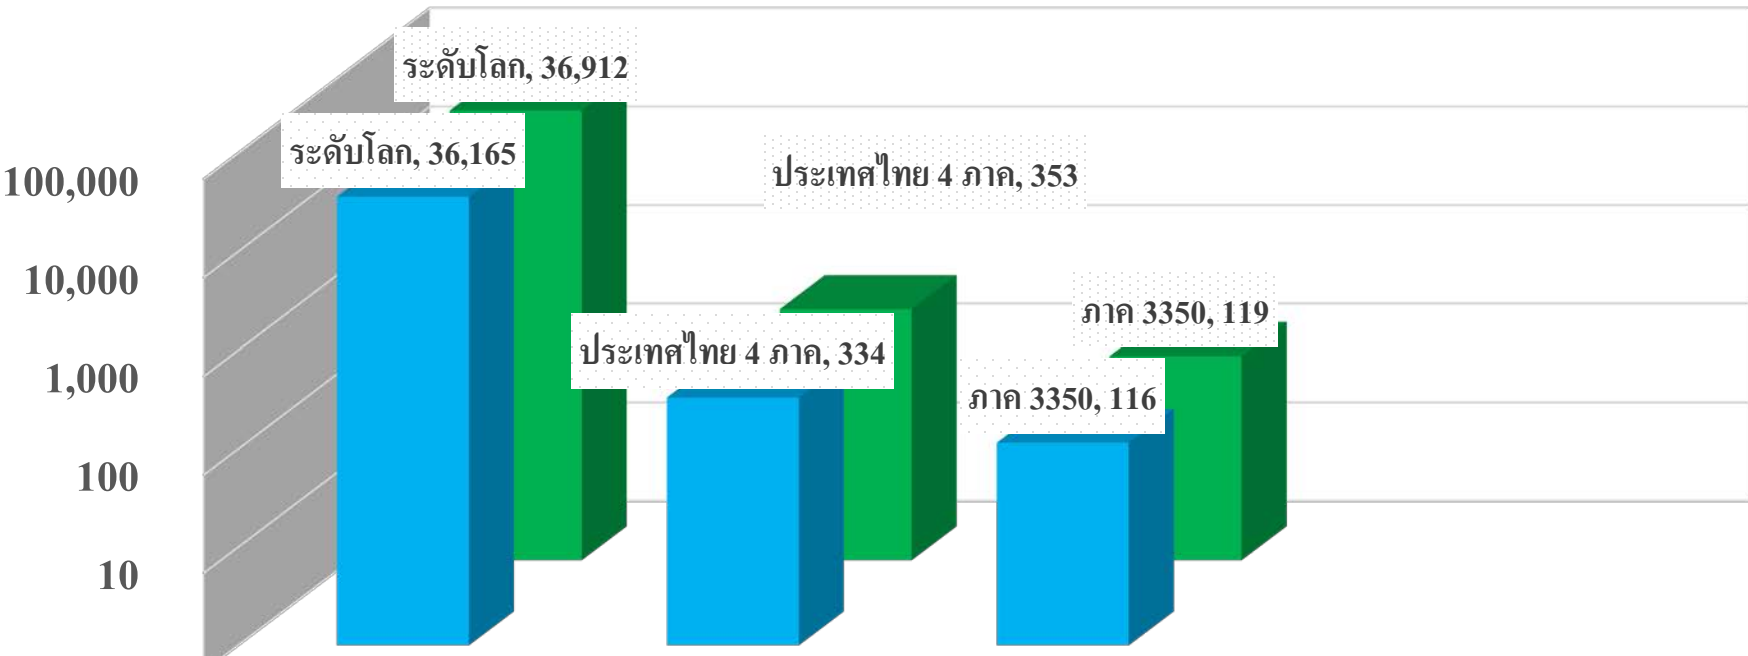

สโมสร

	ระดับโลก	ประเทศไทย 4 ภาค	ภาค 3350	
30 มีย.63	36,165	334	116	
1 กค. 64	36,912	353	119	

■ 30 มีย.63
■ 1 กค. 64