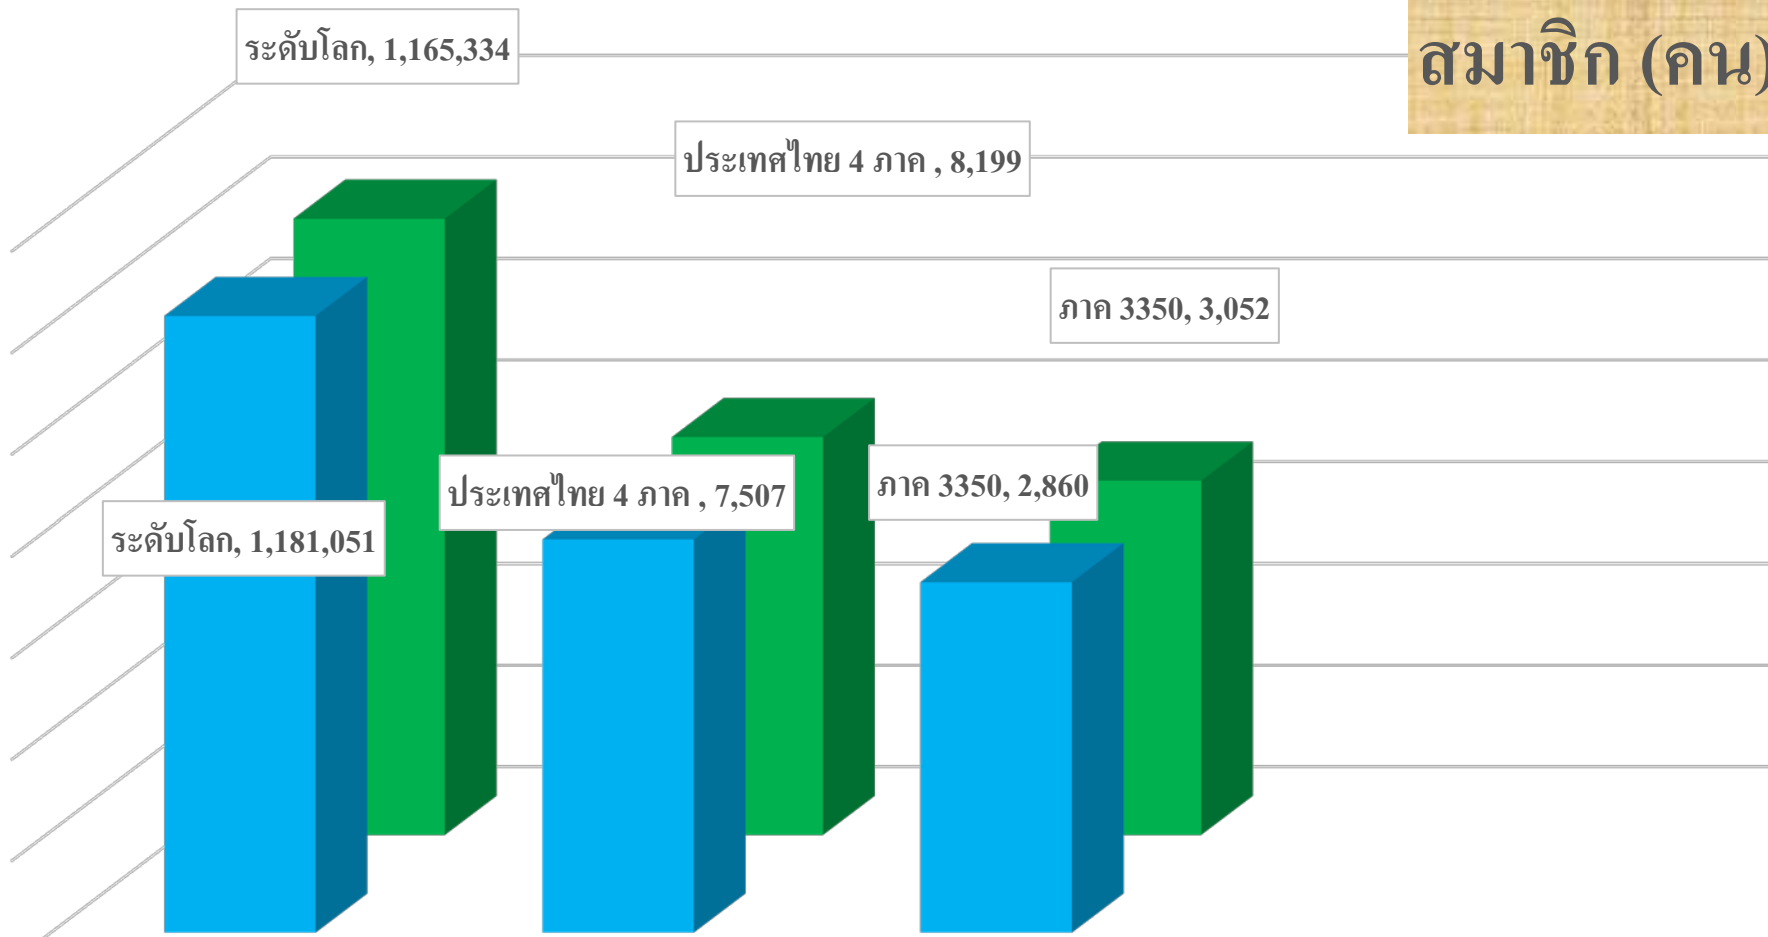

สมาชิก (คน)

	ระดับโลก	ประเทศไทย 4 ภาค	ภาค 3350	
30 มิย.63	1,181,051	7,507	2,860	
1 กค.64	1,165,334	8,199	3,052	

30 มิย.63
1 กค.64